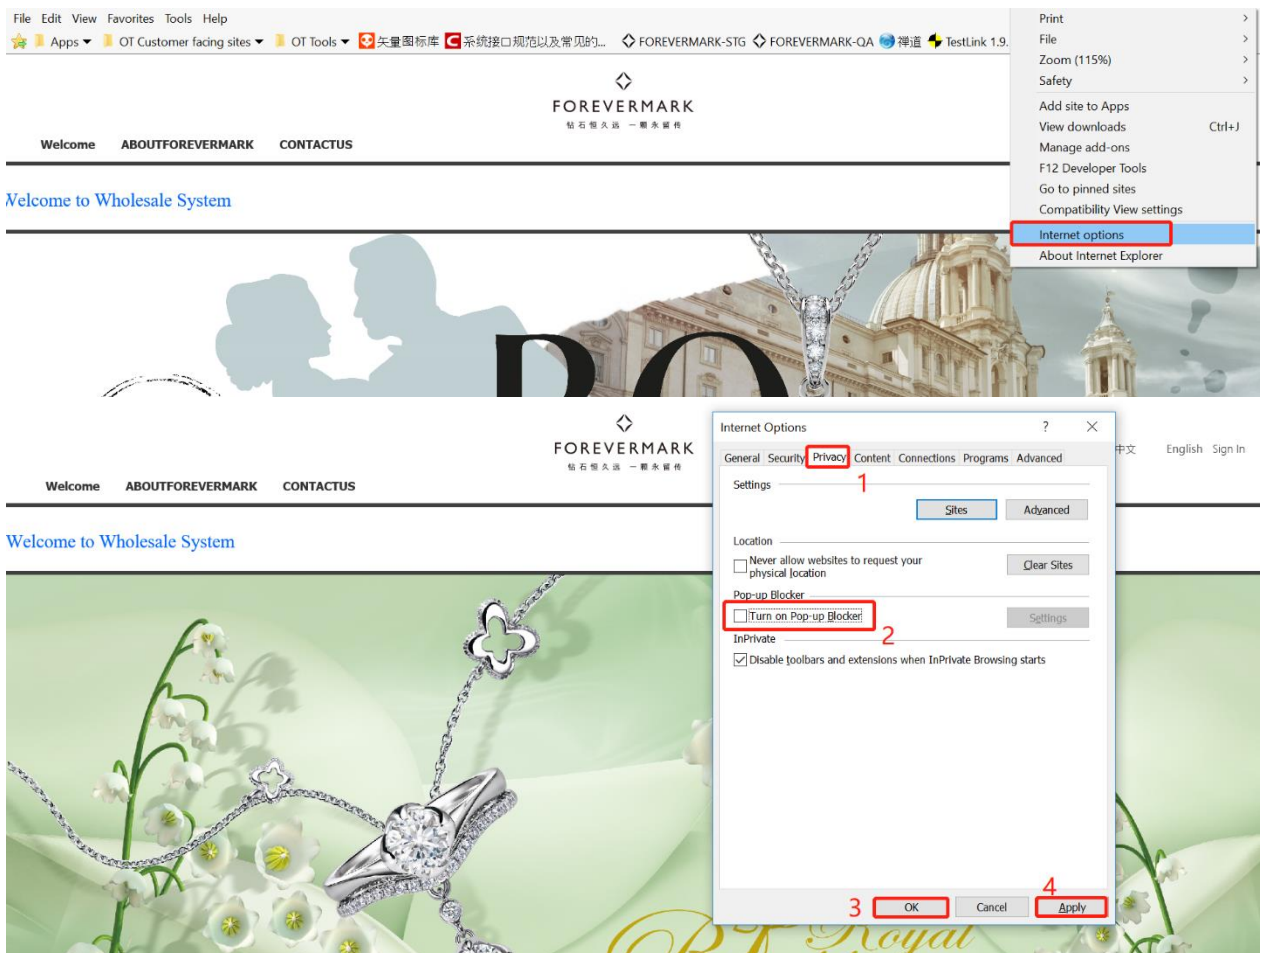

初次访问 Wholesale 系统，浏览器可能会自动阻止窗口的弹出。本小节主要介绍关于浏览器 IE11,Safari,以及 Ipad 端如何解决无法弹出网页的问题。

3.1.1 IE11 浏览器关闭阻止拦截窗口

方法一：

1. 当浏览器拦截时，浏览器出现一个阻止弹出窗口，然后我们点击选择“总是允许此站点的弹出窗口”。

方法二：

1. 在 IE 浏览器右上方右击，弹出选项窗口，选择“菜单栏 (Menu bar)”，IE 浏览器出现菜单栏。

2. 在 IE 浏览器的“工具 (Tool)”菜单上，指向“弹出窗口阻止程序 (Pop-up Blocker)”，然后单击“关闭弹出窗口阻止程序” (Turn off Pop-up Blocker)。

3. 打开 IE, 选择菜单栏的工具, 然后选择 internet 选项 (Internet options), 然后再选择隐私 (Privacy), 在那一栏我们可以看到弹出窗口阻止程序, 针对“启用弹出窗口阻止程序 (Turn-on Pop-up Blocker)” 取消勾选。