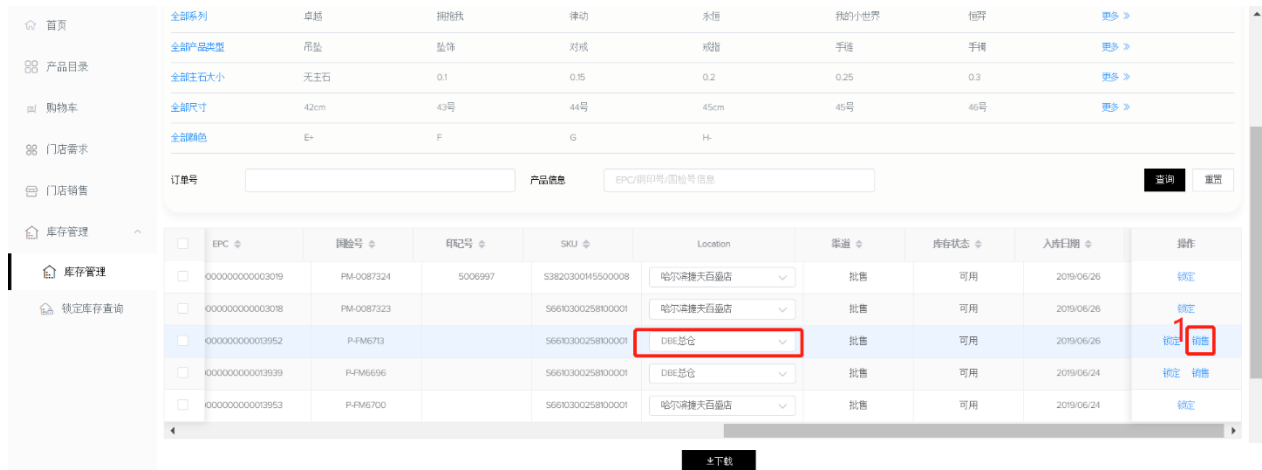

2. 点击左侧筛选栏“全部系列”，“全部产品类型”子选项，可直接筛选相关设计款号；

- 输入“设计款号”，点击查询直接搜索。输入框支持模糊搜索；

- 点击“重置”，可清空所有筛选条件。

3.4.1.2 查看产品目录

1. 选择某个图片，点击进入产品选购页面，可以切换主石大小，查看尺寸及近期销售数量与库存量信息。

- 寄售门店可查看信息：

3.4.2 门店销售

销售订单是指门店针对零售客户购买的产品，提交的销售订单。

3.4.2.1 查询门店销售

1. 点击左侧菜单栏“门店销售”，进入门店销售查询页；

2. 系统默认列出所有门店需求订单，可针对“销售日期”对销售订单进行筛选；也可点击“全部门店”的子选项进行筛选；

- 输入“订单号”，点击查询直接搜索。输入框支持模糊搜索；

- 点击“重置”，可清空所有筛选条件。

3.4.2.2 创建门店销售

1. 点击左侧菜单栏“库存管理” → “库存管理”，进入库存查询页面；当库存地址为当前门店时，操作栏出现“销售”按钮，表示该货品在系统中可被创建销售单。