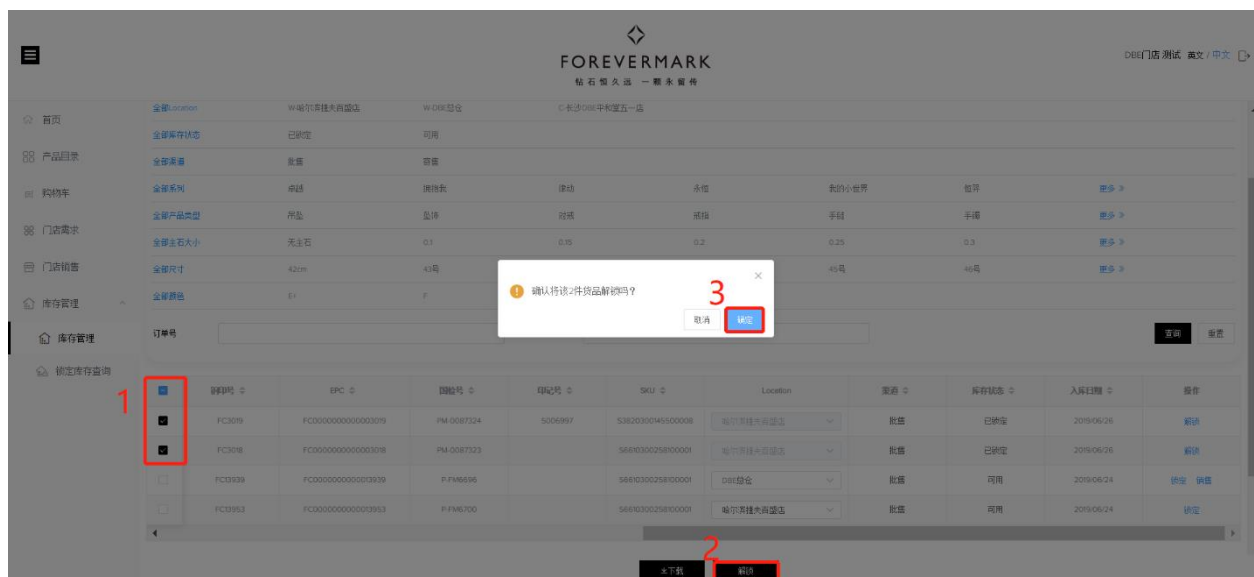

- 勾选库存状态为“已锁定”的货品，可批量解锁。