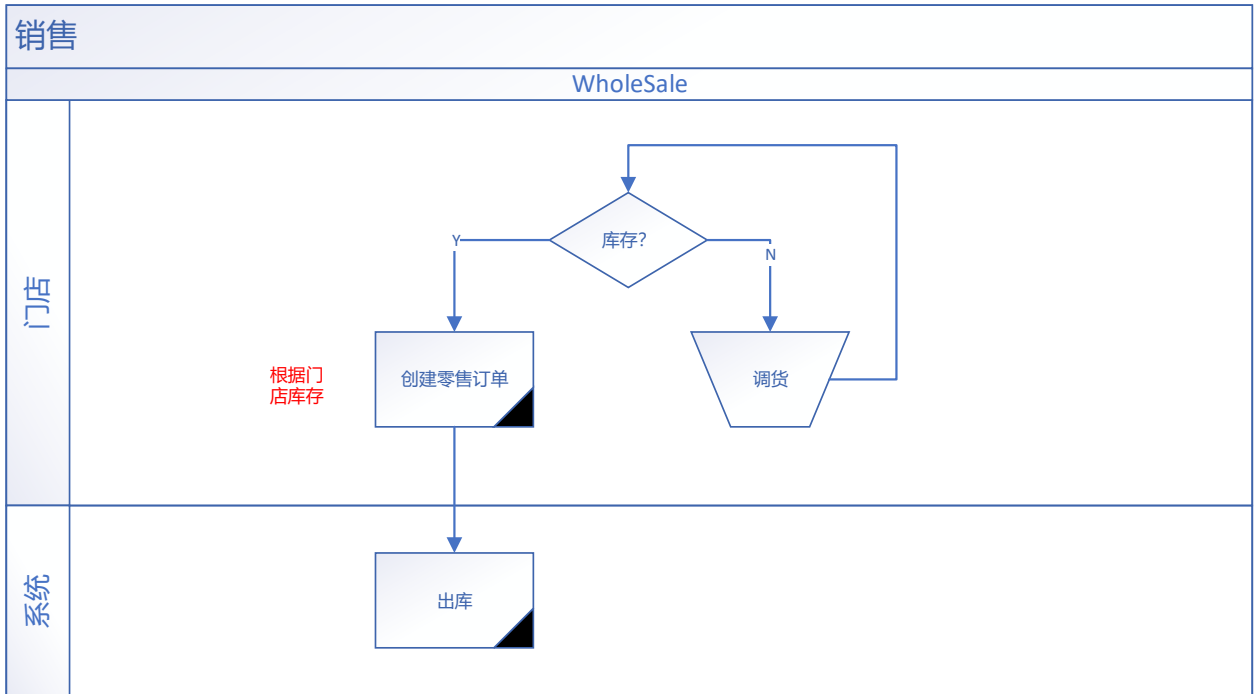

cov-forevermark-support@opentext.com

4. 登录系统后, 进入 Wholesale 系统欢迎界面, 点击**批售系统**, 进入 Wholesale 系统首页。

3.3 系统整体介绍

3.3.1 整体业务流程

基于 Wholesale 系统, 寄售门店涉及的主要流程有: 门店销售流程。

◆ 门店销售流程

3.3.2 功能介绍

成功登陆进入 Wholesale 系统后，进入功能界面。

功能界面如图所示，主要分为三个现实区域：

(1) 顶部功能条。FMJ 可以在任何页面直接点击顶部功能条，进行账号登出或功能操作。

(2) 菜单功能区。在菜单功能区列出了 FMJ 所能进行的所有操作功能，点击左侧菜单项后，右侧功能操作区将会打开该功能的操作页面。

(3) 功能操作区。首页展示的功能操作区，如上图所示，FMJ 可查看相关的销售报表分析和待办事项，“产品目录”、“库存”为功能模块的快捷键。点击可直接进入对应的功能模块。

寄售商门店可在系统实现以下操作和功能：

功能项	可实现功能	对应操作权限
首页	查看待办事项，快速进入功能模块	可进行查看操作
产品目录	选购产品	可进行查询、查看操作
门店销售	实际已销售的产品在系统中更新状态	可进行查询、查看操作
库存管理	寄售商对库存进行管理主要有以下场景： 1, 库存查询。可以查询当前门店库存，以及同一个寄售商下属的其他门店库存； 2, 库存锁定。同一个寄售商下的门店，可对在库产品进行锁定，解锁操作。 3, 库存调拨。若本门店需调货，可通过库存查询看其他门店是否有货，若其他门店有货，可线下进行沟通后，对该件产品进行锁定，线下取货回店，再解锁该件货品，并更改该件货品的地址为当前门店。	可以进行查询，修改门店地址，锁定，解锁，销售、下载库存信息
锁定库存查看	查询锁定的库存	可进行查询、锁定、解锁操作