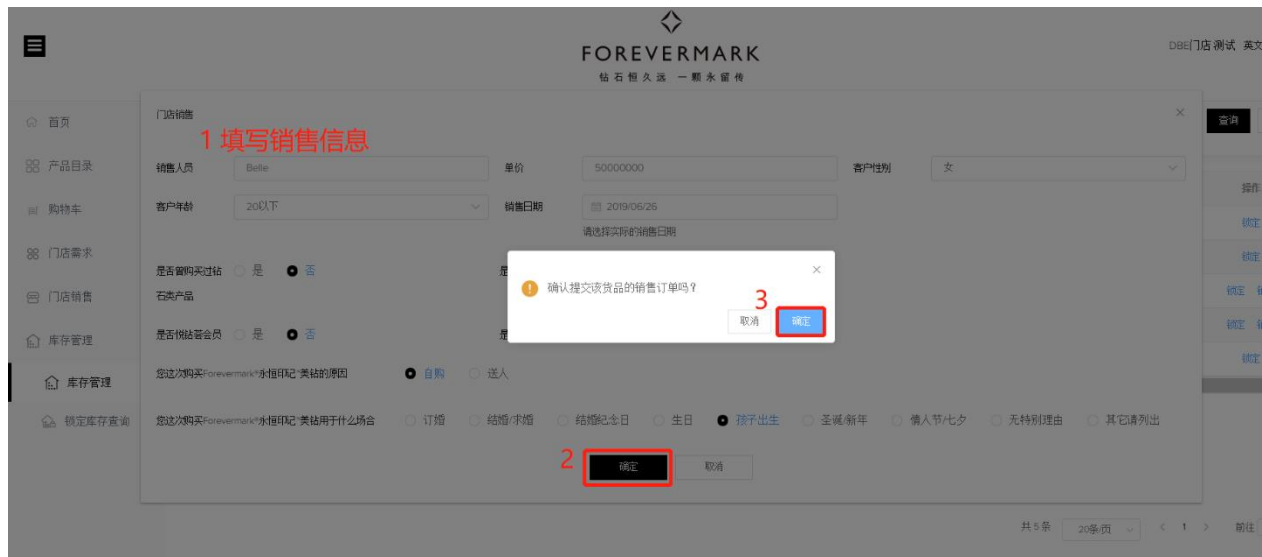

2. 点击左侧筛选栏“全部系列”，“全部产品类型”子选项，可直接筛选相关设计款号；

- 输入“设计款号”，点击查询直接搜索。输入框支持模糊搜索；

- 点击“重置”，可清空所有筛选条件。

3.4.1.2 查看产品目录

1. 选择某个图片，点击进入产品选购页面，可以切换主石大小，查看尺寸及近期销售数量与库存量信息。

- 寄售门店可查看信息：

3.4.2 门店销售

销售订单是指门店针对零售客户购买的产品，提交的销售订单。

3.4.2.1 查询门店销售

1. 点击左侧菜单栏“门店销售”，进入门店销售查询页；

2. 系统默认列出所有门店需求订单，可针对“销售日期”对销售订单进行筛选；也可点击“全部门店”的子选项进行筛选；

- 输入“订单号”，点击查询直接搜索。输入框支持模糊搜索；

- 点击“重置”，可清空所有筛选条件。

3.4.2.2 创建门店销售

1. 点击左侧菜单栏“库存管理” → “库存管理”，进入库存查询页面；当库存地址为当前门店时，操作栏出现“销售”按钮，表示该货品在系统中可被创建销售单。