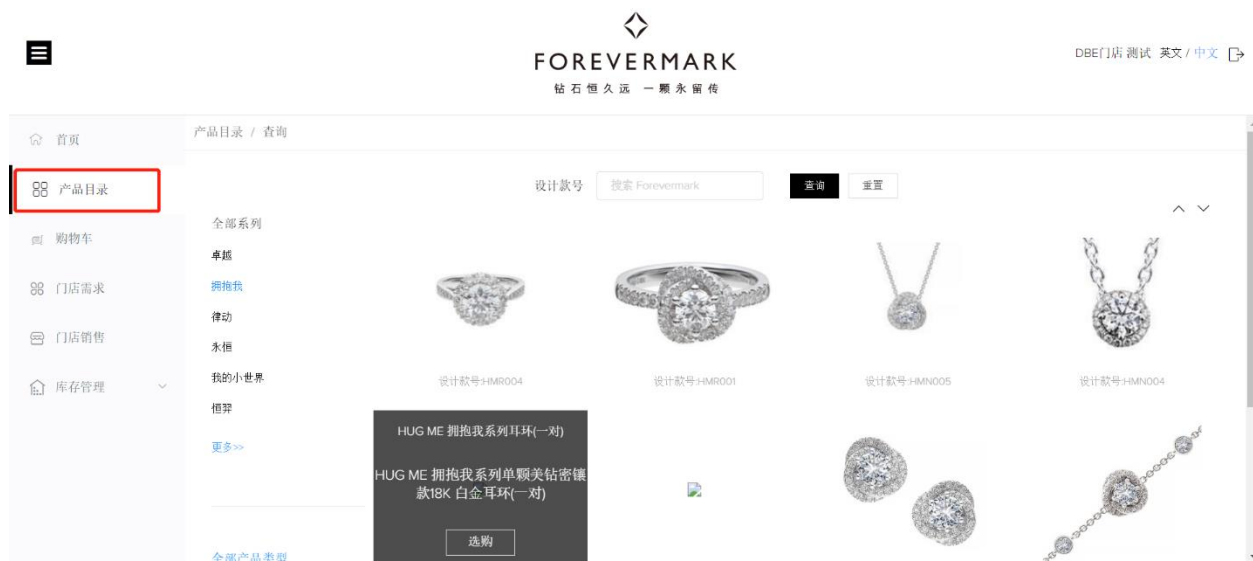

备注：寄售商门店有 1 种待办事项可查看。

◆ **库存管理：**您的库存被锁定，请关注；（提示方式：首页）

点击跳转至锁定库存查询页面，显示当前门店**已锁定**的货品；

3.4 操作步骤

3.4.1 产品目录

产品目录显示当前门店对应 FMJ 的所有产品信息。

3.4.1.1 查询产品目录

1. 点击左侧菜单栏“产品目录”，进入产品目录页面；

2. 点击左侧筛选栏“全部系列”，“全部产品类型”子选项，可直接筛选相关设计款号；

- 输入“设计款号”，点击查询直接搜索。输入框支持模糊搜索；

- 点击“重置”，可清空所有筛选条件。

3.4.1.2 查看产品目录

1. 选择某个图片，点击进入产品选购页面，可以切换主石大小，查看尺寸及近期销售数量与库存量信息。

- 寄售门店可查看信息：

3.4.2 门店销售

销售订单是指门店针对零售客户购买的产品，提交的销售订单。