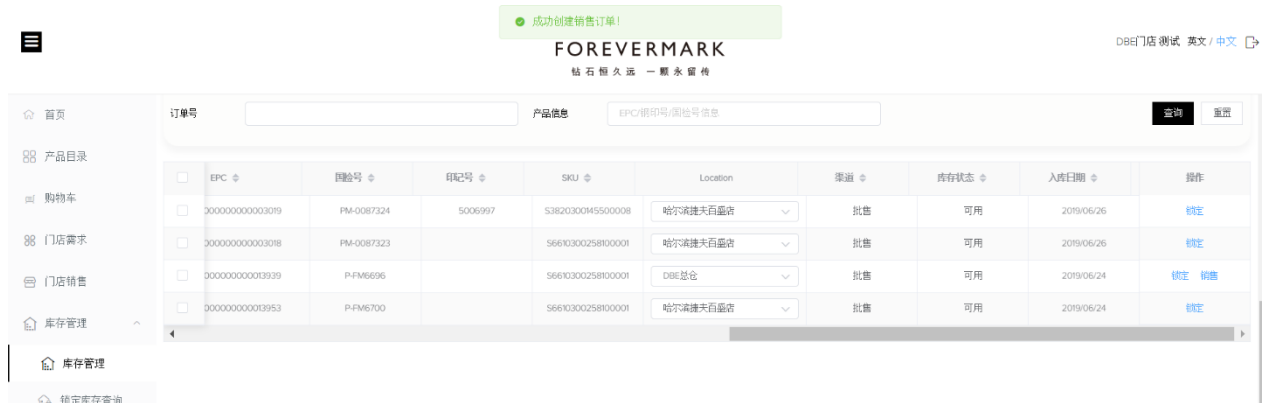

2. 点击左侧筛选栏“全部系列”，“全部产品类型”子选项，可直接筛选相关设计款号；

- 输入“设计款号”，点击查询直接搜索。输入框支持模糊搜索；

- 点击“重置”，可清空所有筛选条件。

3.4.1.2 查看产品目录

1. 选择某个图片，点击进入产品选购页面，可以切换主石大小，查看尺寸及近期销售数量与库存量信息。

- 寄售门店可查看信息：

3.4.2 门店销售

销售订单是指门店针对零售客户购买的产品，提交的销售订单。

3.4.2.1 查询门店销售

1. 点击左侧菜单栏“门店销售”，进入门店销售查询页；

2. 系统默认列出所有门店需求订单，可针对“销售日期”对销售订单进行筛选；也可点击“全部门店”的子选项进行筛选；

- 输入“订单号”，点击查询直接搜索。输入框支持模糊搜索；

- 点击“重置”，可清空所有筛选条件。

3.4.2.2 创建门店销售

1. 点击左侧菜单栏“库存管理” → “库存管理”，进入库存查询页面；当库存地址为当前门店时，操作栏出现“销售”按钮，表示该货品在系统中可被创建销售单。