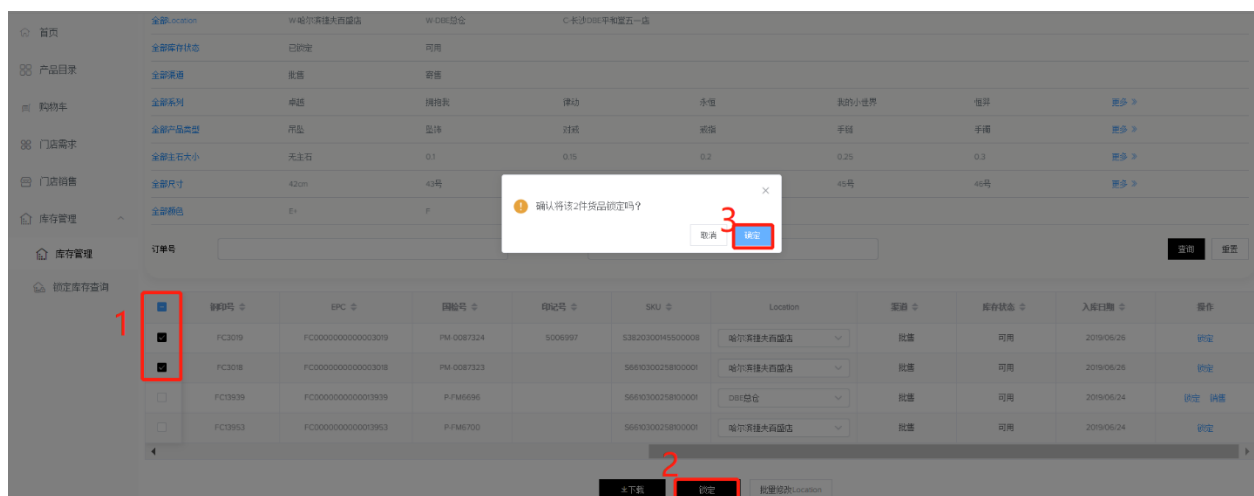

- 勾选库存状态为“已锁定”的货品，可批量解锁。