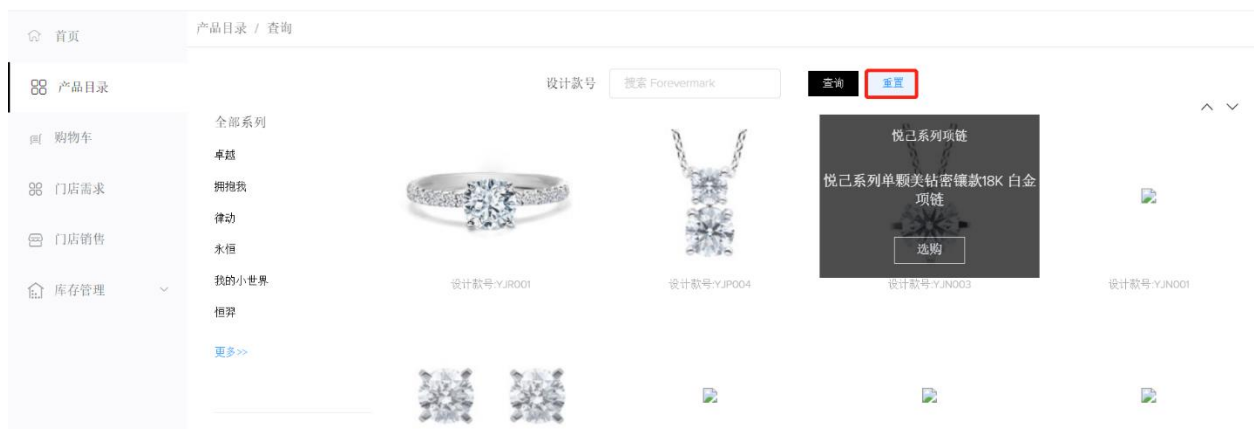

备注：寄售商门店有 1 种待办事项可查看。

◆ **库存管理：**您的库存被锁定，请关注；（提示方式：首页）

点击跳转至锁定库存查询页面，显示当前门店**已锁定**的货品；

3.4 操作步骤

3.4.1 产品目录

产品目录显示当前门店对应 FMJ 的所有产品信息。

3.4.1.1 查询产品目录

1. 点击左侧菜单栏“产品目录”，进入产品目录页面；

2. 点击左侧筛选栏“全部系列”，“全部产品类型”子选项，可直接筛选相关设计款号；

- 输入“设计款号”，点击查询直接搜索。输入框支持模糊搜索；

- 点击“重置”，可清空所有筛选条件。

3.4.1.2 查看产品目录

1. 选择某个图片，点击进入产品选购页面，可以切换主石大小，查看尺寸及近期销售数量与库存量信息。

- 寄售门店可查看信息：

3.4.2 门店销售

销售订单是指门店针对零售客户购买的产品，提交的销售订单。