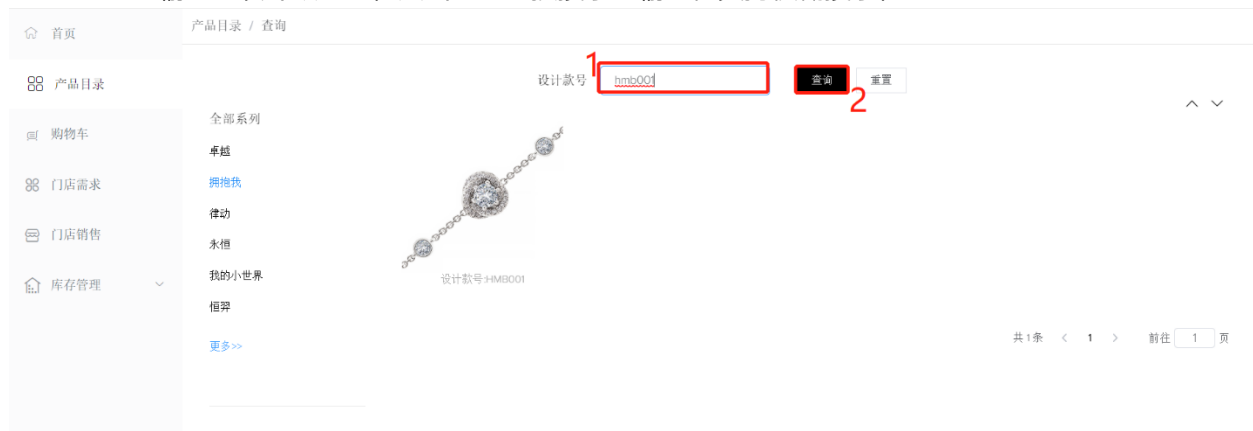

备注：寄售商门店有 1 种待办事项可查看。

◆ **库存管理：**您的库存被锁定，请关注；（提示方式：首页）

点击跳转至锁定库存查询页面，显示当前门店**已锁定**的货品；

3.4 操作步骤

3.4.1 产品目录

产品目录显示当前门店对应 FMJ 的所有产品信息。

3.4.1.1 查询产品目录

1. 点击左侧菜单栏“产品目录”，进入产品目录页面；

2. 点击左侧筛选栏“全部系列”，“全部产品类型”子选项，可直接筛选相关设计款号；

- 输入“设计款号”，点击查询直接搜索。输入框支持模糊搜索；

- 点击“重置”，可清空所有筛选条件。

3.4.1.2 查看产品目录

1. 选择某个图片，点击进入产品选购页面，可以切换主石大小，查看尺寸及近期销售数量与库存量信息。

- 寄售门店可查看信息：

3.4.2 门店销售

销售订单是指门店针对零售客户购买的产品，提交的销售订单。