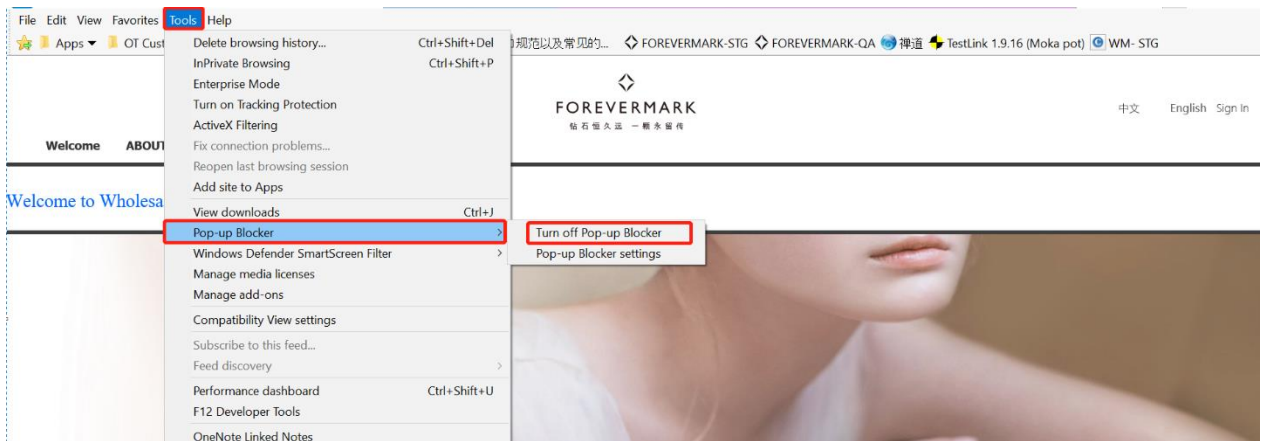

初次访问 Wholesale 系统，浏览器可能会自动阻止窗口的弹出。本小节主要介绍关于浏览器 IE11,Safari,以及 Ipad 端如何解决无法弹出网页的问题。

3.1.1 IE11 浏览器关闭阻止拦截窗口

方法一：

1. 当浏览器拦截时，浏览器出现一个阻止弹出窗口，然后我们点击选择“总是允许此站点的弹出窗口”。

方法二：

1. 在 IE 浏览器右上方右击，弹出选项窗口，选择“菜单栏 (Menu bar)”，IE 浏览器出现菜单栏。

2. 在 IE 浏览器的“工具 (Tool)”菜单上，指向“弹出窗口阻止程序 (Pop-up Blocker)”，然后单击“关闭弹出窗口阻止程序” (Turn off Pop-up Blocker)。

3. 打开 IE, 选择菜单栏的工具, 然后选择 internet 选项 (Internet options), 然后再选择隐私 (Privacy), 在那一栏我们可以看到弹出窗口阻止程序, 针对“启用弹出窗口阻止程序 (Turn-on Pop-up Blocker)” 取消勾选。