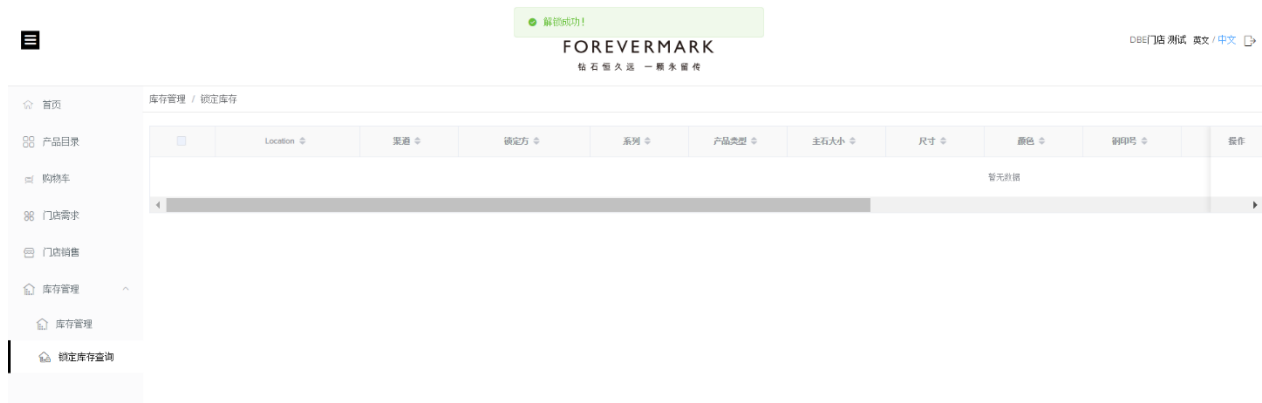

共 2 条 20条/页 < 1 > 前往 1 页

3.4.3.2.2 解锁/锁定库存

1. 点击操作栏“解锁”按钮，解锁成功后，该货品在锁定库存列表中不可见，库存状态变为“可用”。
 - 勾选库存状态为“已锁定”的货品，可批量解锁。

批量解锁:

注意:

- 门店只可以解锁自己锁定的库存。