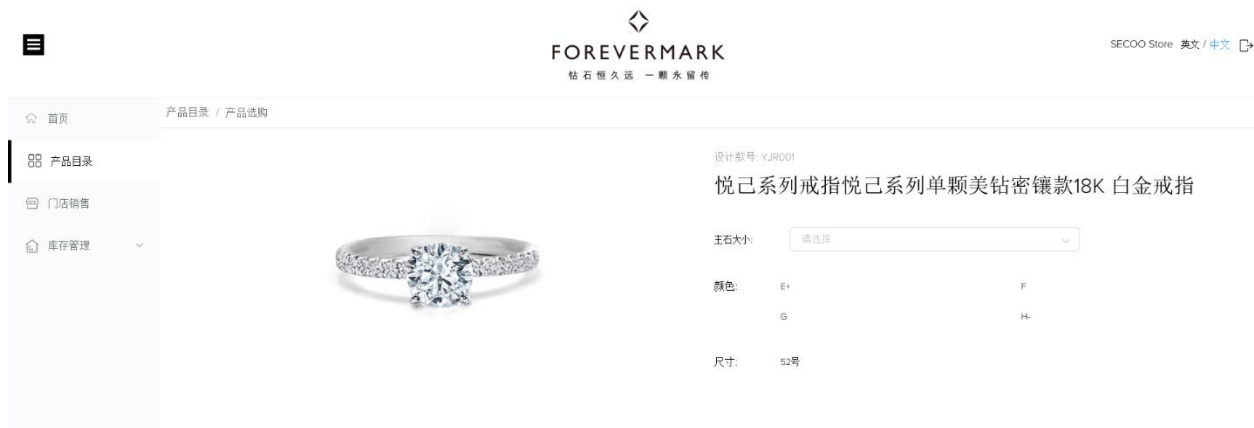

2. 点击左侧筛选栏“全部系列”，“全部产品类型”子选项，可直接筛选相关设计款号；

- 输入“设计款号”，点击查询直接搜索。输入框支持模糊搜索；

- 点击“重置”，可清空所有筛选条件。

3.4.1.2 查看产品目录

1. 选择某个图片，点击进入产品选购页面，可以切换主石大小，查看尺寸及近期销售数量与库存量信息。

- 寄售门店可查看信息：

3.4.2 门店销售

销售订单是指门店针对零售客户购买的产品，提交的销售订单。