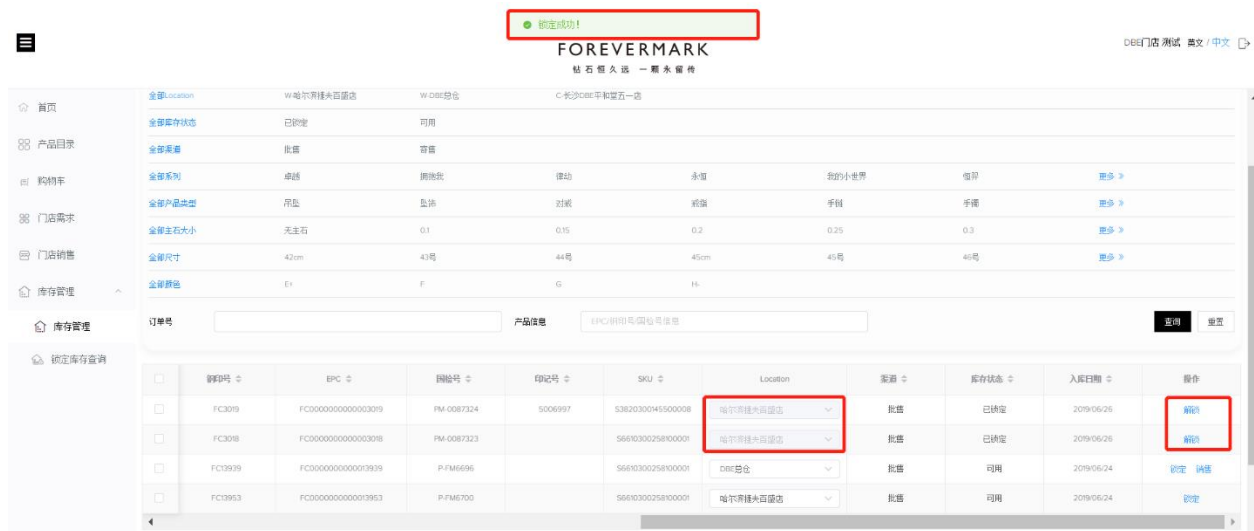

- 勾选库存状态为“已锁定”的货品，可批量解锁。