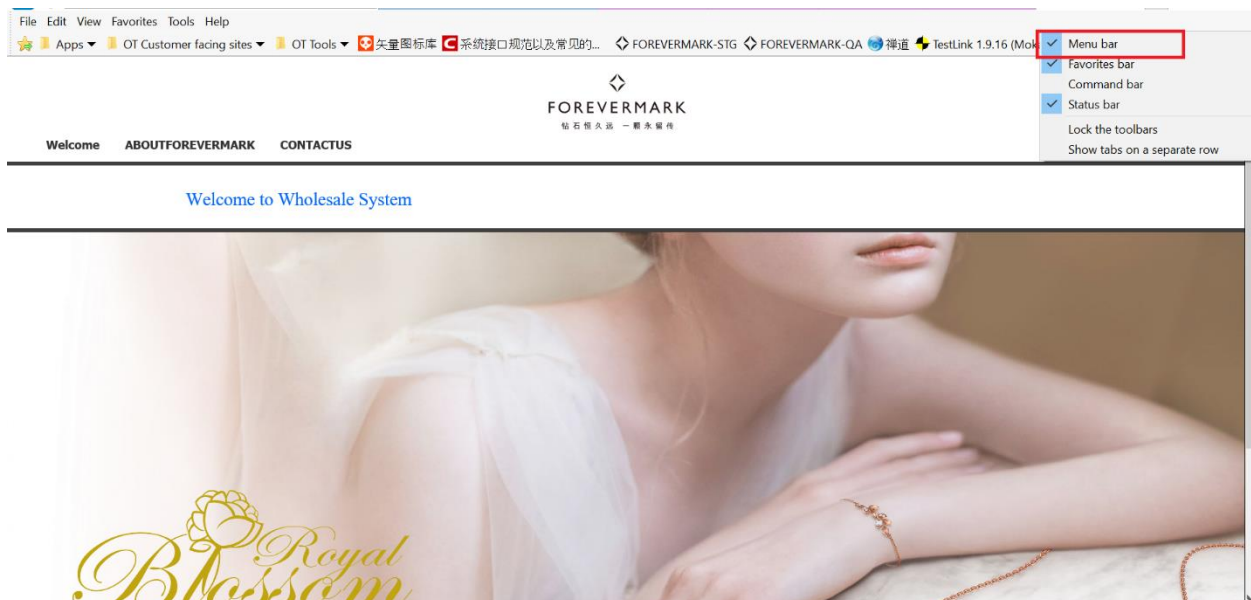

初次访问 Wholesale 系统，浏览器可能会自动阻止窗口的弹出。本小节主要介绍关于浏览器 IE11,Safari,以及 Ipad 端如何解决无法弹出网页的问题。

3.1.1 IE11 浏览器关闭阻止拦截窗口

方法一：

1. 当浏览器拦截时，浏览器出现一个阻止弹出窗口，然后我们点击选择“总是允许此站点的弹出窗口”。

方法二：

1. 在 IE 浏览器右上方右击，弹出选项窗口，选择“菜单栏 (Menu bar)”，IE 浏览器出现菜单栏。

2. 在 IE 浏览器的“工具 (Tool)”菜单上，指向“弹出窗口阻止程序 (Pop-up Blocker)”，然后单击“关闭弹出窗口阻止程序” (Turn off Pop-up Blocker)。

3. 打开 IE, 选择菜单栏的工具, 然后选择 internet 选项 (Internet options), 然后再选择隐私 (Privacy), 在那一栏我们可以看到弹出窗口阻止程序, 针对“启用弹出窗口阻止程序 (Turn-on Pop-up Blocker)” 取消勾选。