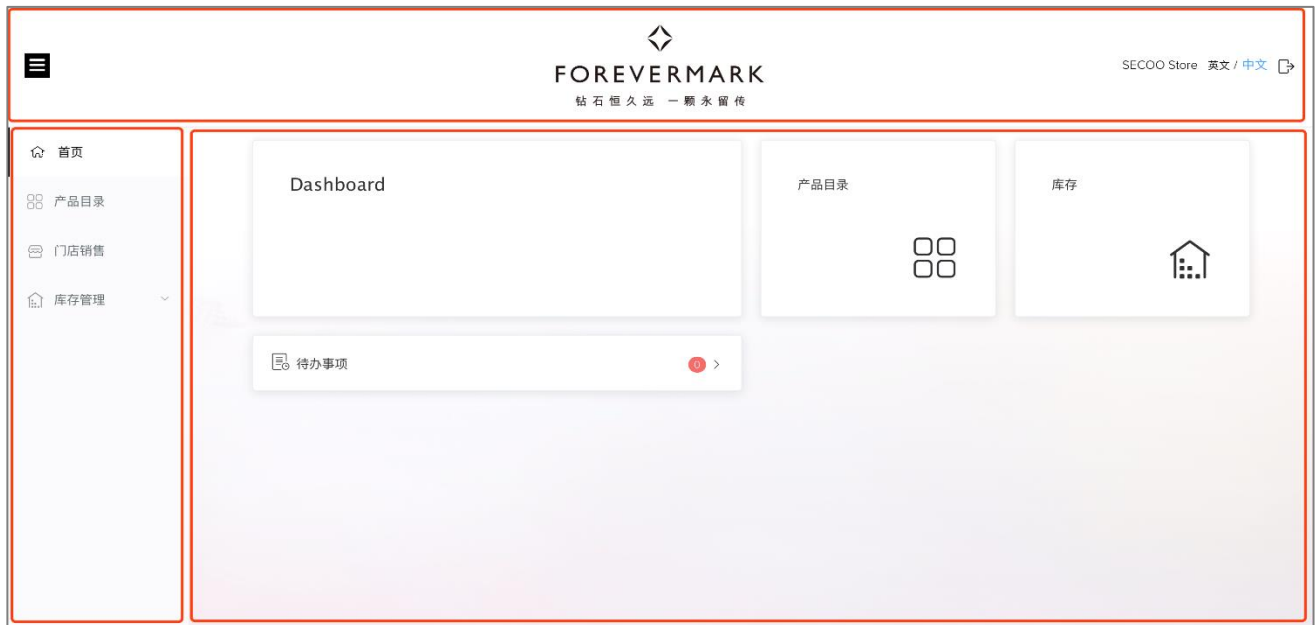

cov-forevermark-support@opentext.com

4. 登录系统后, 进入 Wholesale 系统欢迎界面, 点击**批售系统**, 进入 Wholesale 系统首页。

3.3 系统整体介绍

3.3.1 整体业务流程

基于 Wholesale 系统, 寄售门店涉及的主要流程有: 门店销售流程。

◆ 门店销售流程

3.3.2 功能介绍

成功登陆进入 Wholesale 系统后，进入功能界面。

功能界面如图所示，主要分为三个现实区域：

(1) 顶部功能条。FMJ 可以在任何页面直接点击顶部功能条，进行账号登出或功能操作。

(2) 菜单功能区。在菜单功能区列出了 FMJ 所能进行的所有操作功能，点击左侧菜单项后，右侧功能操作区将会打开该功能的操作页面。

(3) 功能操作区。首页展示的功能操作区，如上图所示，FMJ 可查看相关的销售报表分析和待办事项，“产品目录”、“库存”为功能模块的快捷键。点击可直接进入对应的功能模块。